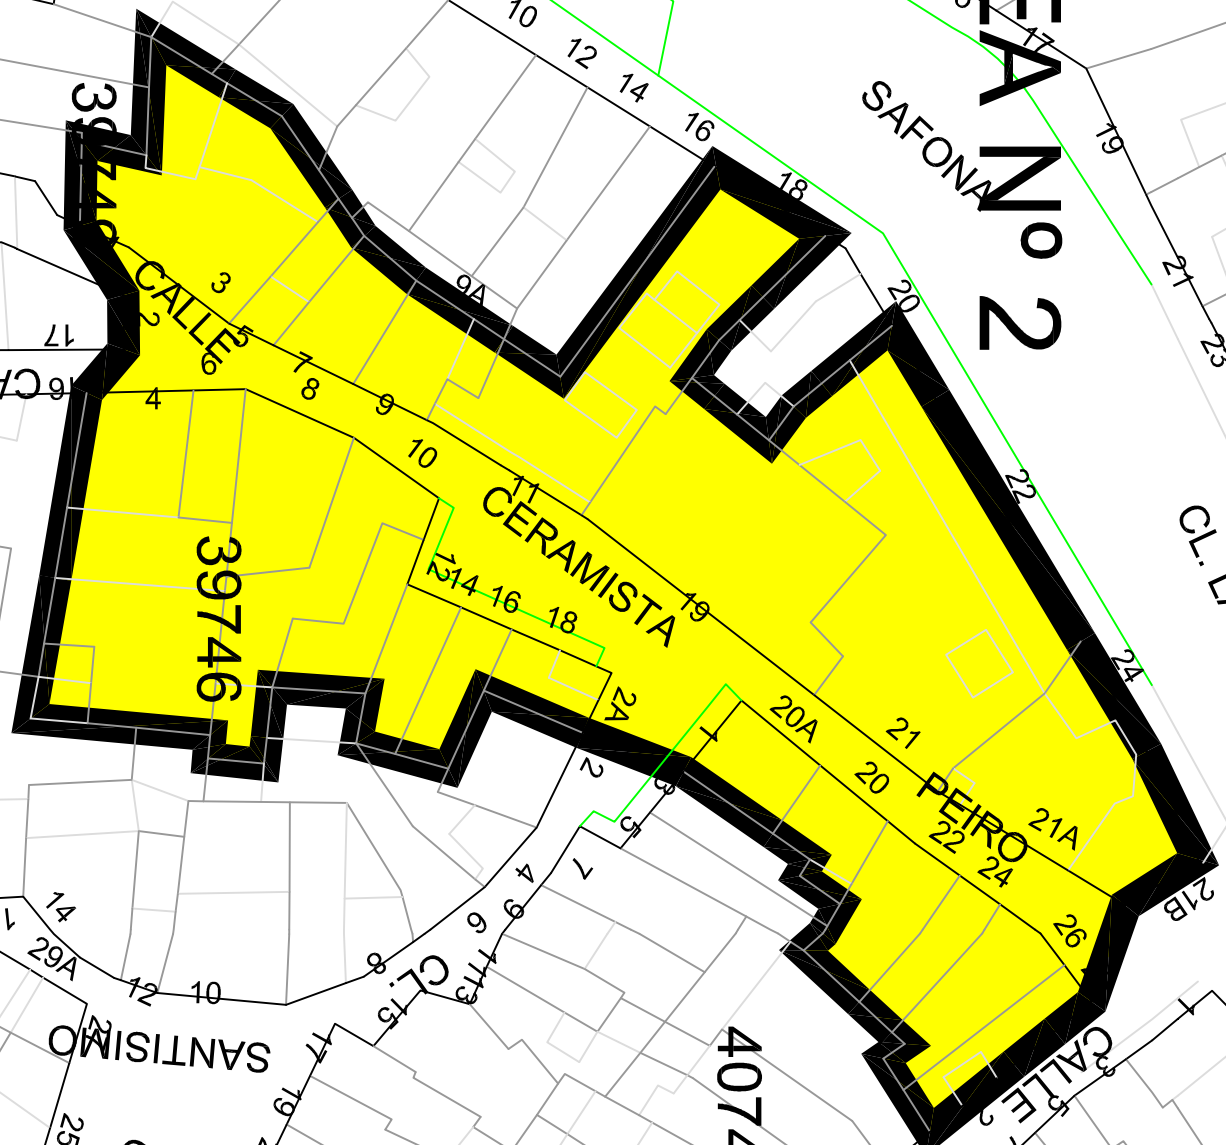

ÁREA Nº 2

39758

39746

190.48

190.80

CALLE

CERAMISTA

PEIRO

CL. LA SAFONA

40741

40748

40749

40743

40744

40751

40758

CL. PENAGOLOSA

SAFONA

PZ. L'ALMUDI

CL. S. CAMILO

CL. S. CAMILO

CL. S. CAMILO

CL. SAN JUAN

CL. SAN JUAN

CL. S. BARBARA

CL. S. ROSA

CL. V. MERCED

CARRER

CARRER

CALLE

CALLE

CL. V. M